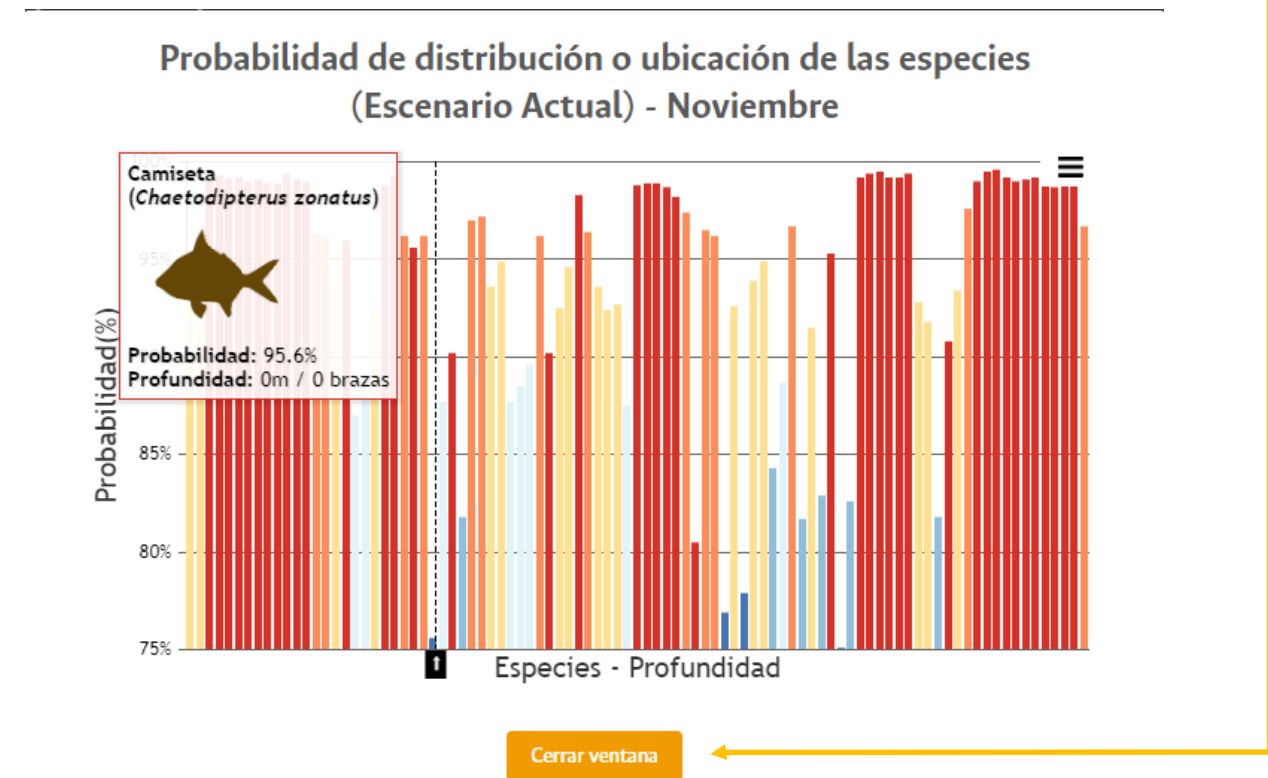

G M S W v

Ver Probabilidad

3. La **segunda opción** para seleccionar el lugar de consulta es **ingresar las coordenadas de la “Latitud” o “Longitud” en las casillas correspondientes**. Se ofrece la opción de ingresar la información también en Grados, Minutos y Segundos.

Probabilidad de distribución mensual (noviembre). ?

Latitud:

Ingresar latitud

Grados Minutos Segundos H

G M S N v

Longitud:

Ingresar longitud

Grados Minutos Segundos H

G M S W v

Ver Probabilidad

4. Una vez seleccionado el lugar de consulta se debe dar clic en el botón café llamado **“Ver probabilidad”**.

5. Se crea una ventana con la información de la probabilidad de presencia en ese punto de las diferentes especies modeladas. Para salir debe dar clic en el botón **Cerrar ventana**.