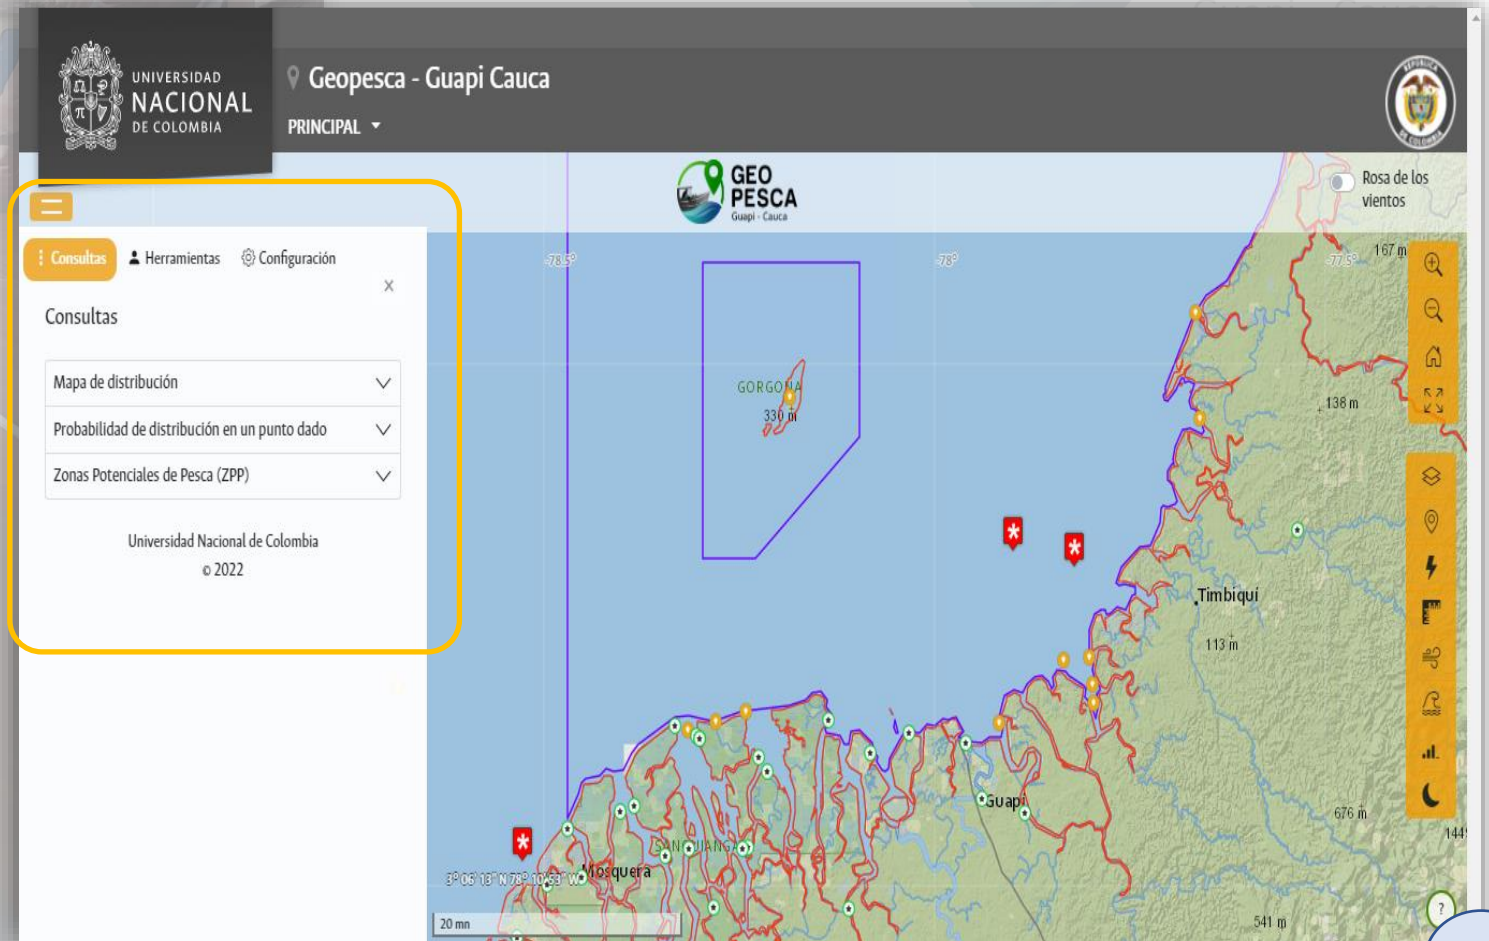

# PROBABILIDAD DE DISTRIBUCIÓN O PRESENCIA DE ESPECIES EN UN PUNTO DADO

Guapi - Cauca

# PROBABILIDAD DE DISTRIBUCIÓN O PRESENCIA DE ESPECIES EN UN PUNTO DADO

## Uso de la Herramienta

Para acceder a consultar la probabilidad de distribución o presencia de las especies modeladas, en un punto dado, se deben seguir los siguientes pasos:

1. En la página principal del Geovisor, debe ubicar al lado izquierdo el panel o menú de consultas. En dicho menú, se verá la herramienta **“Probabilidad de distribución en un punto dado”**, dar clic sobre el nombre.

2. Para seleccionar el punto en el océano donde desea consultar la probabilidad de presencia de las especies se tienen 2 opciones. La **primera opción** permite seleccionar directamente en el mapa el lugar de la consulta, **haciendo clic en alguno de los botones café que aparecen en las casillas de “Latitud” o “Longitud”**